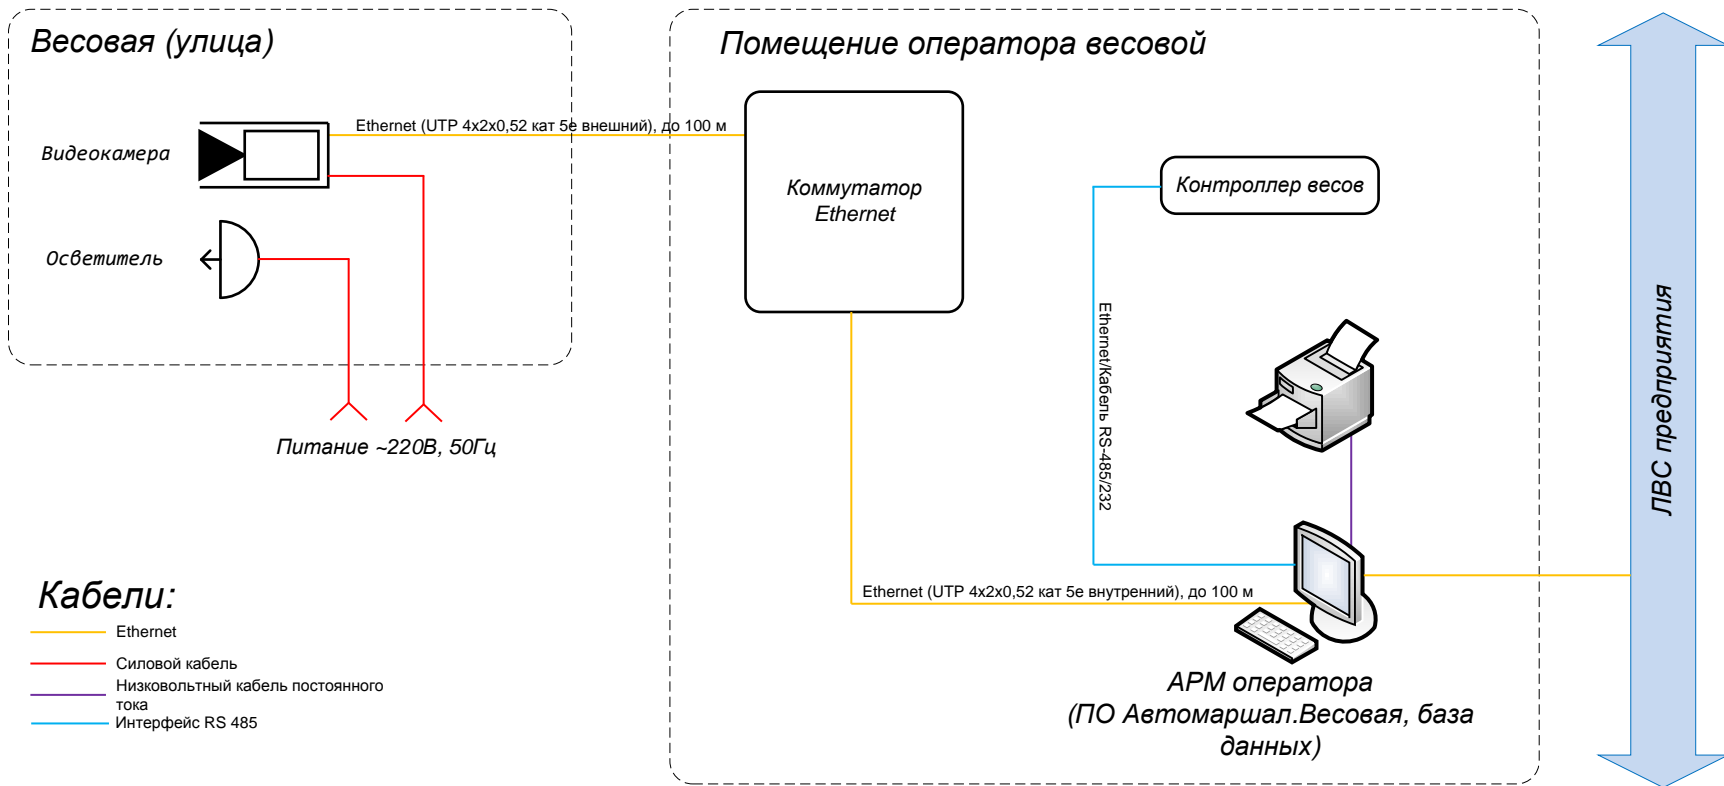

Структурная схема АПК «Автомаршал.Весовая» Конфигурация «БАЗОВАЯ»

Согласовано:		
Взам. инв. №		
Подп. и дата		
Инв. № подл.		

Изм.	Кол.	Лист	№ док.	Подпись	Дата
Разработал	Заварин				
Проверил					
ГИП					
Н.контр.					
Утвердил					