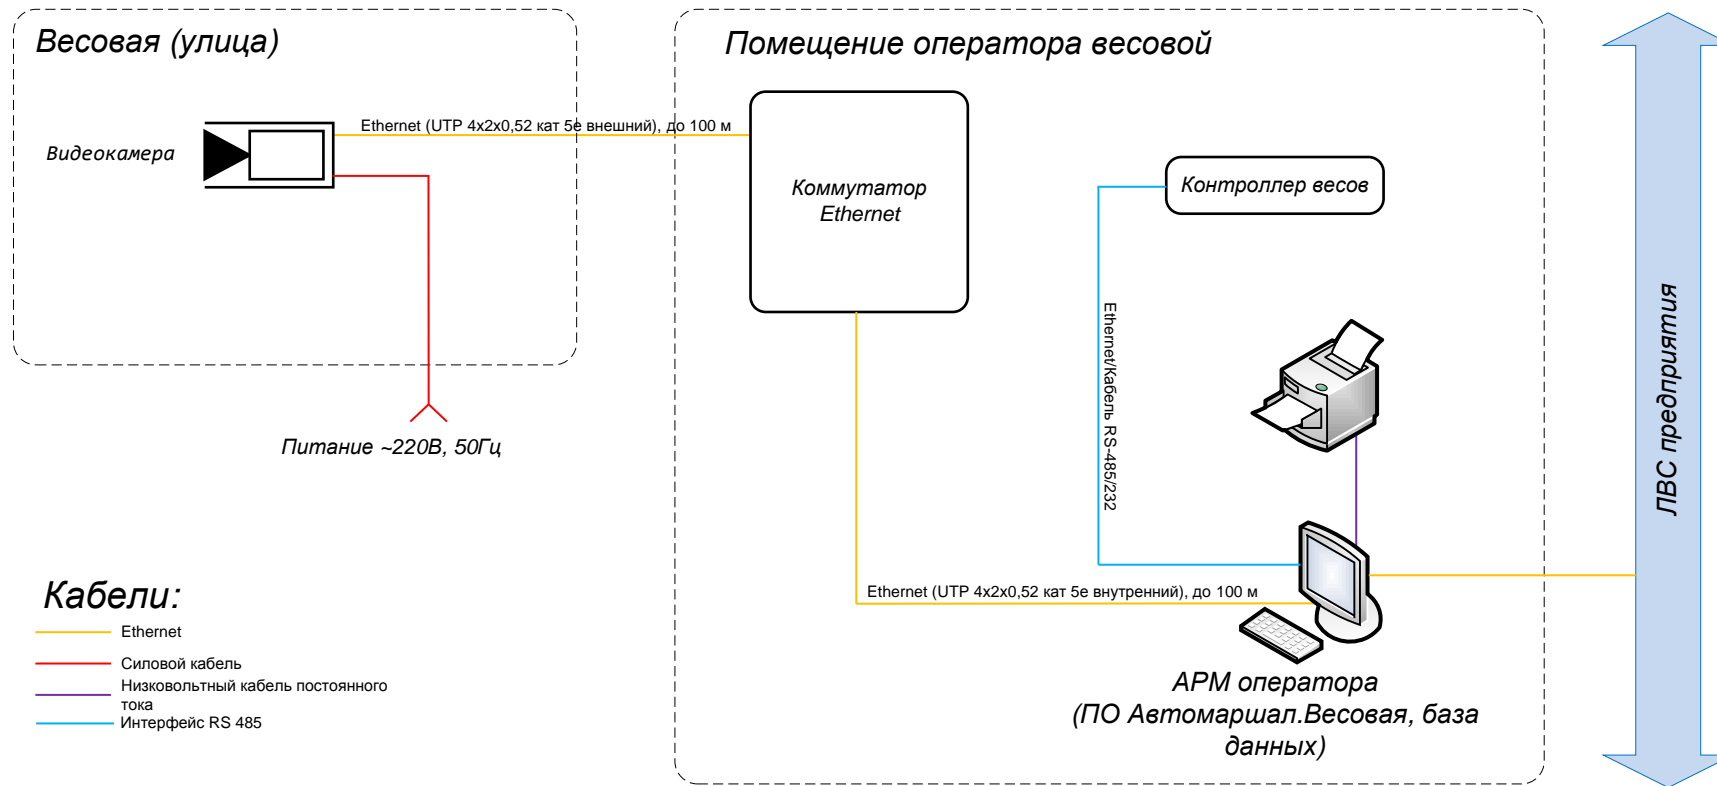

Структурная схема АПК «Автомаршал.Весовая» Конфигурация «МИНИМАЛЬНАЯ»

- Кабели:**
- Ethernet
 - Силовой кабель
 - Низковольтный кабель постоянного тока
 - Интерфейс RS 485

Согласовано:	
Взам. инв. №	
Подп. и дата	
Инв. № подл.	