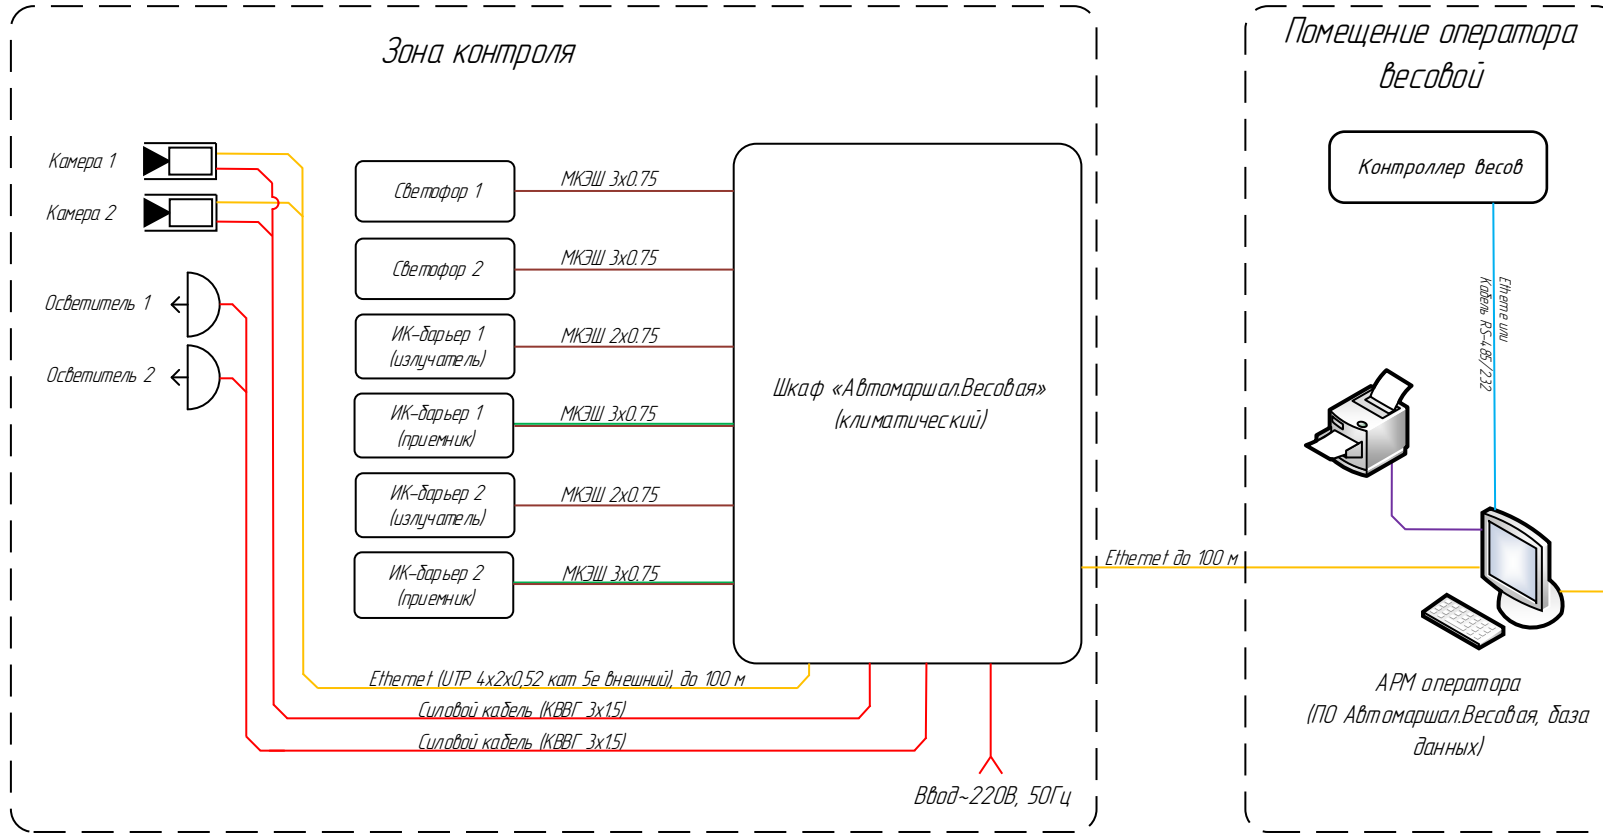

### Структурная схема АПК «Автомаршал.Весовая». Конфигурация «СТАНДАРТ».

Согласовано:

Взам. инв. №

Подп. и дата

Инв. № подл.

**Кабели:**

- Ethernet
- Силовой кабель
- Сигнальный кабель
- Низковольтный кабель