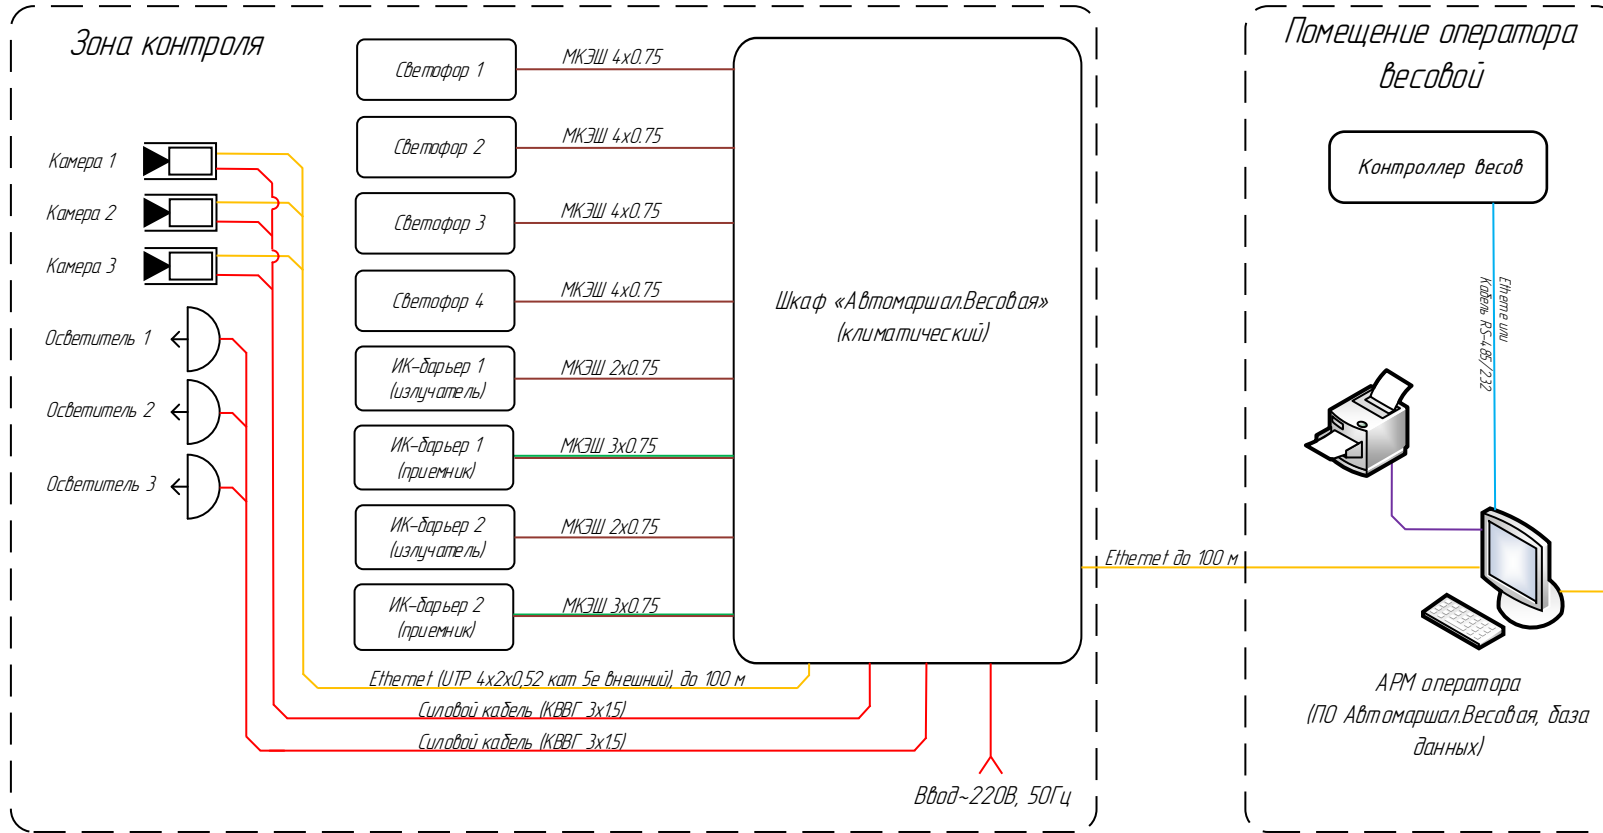

Структурная схема АПК «Автомаршал.Весовая». Конфигурация «СТАНДАРТ».

Согласовано:

Взам. инв. №

Подп. и дата

Инв. № подл.

Кабели:

- Ethernet
- Силовой кабель
- Сигнальный кабель
- Низковольтный кабель

Изм.	Кол.	Лист	№ док.	Подпись	Дата
Разработал		Заварин			
Проверил					
ГИП					
Н.контр.					